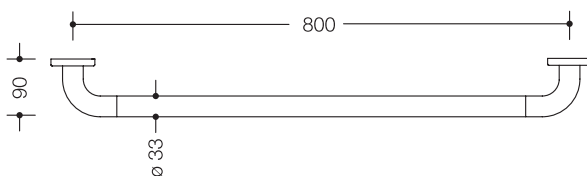

Abmessungen in mm

Farben

Polyamid

Alternative Farben

Polyamid, matt

Technische Änderungen vorbehalten, 14.08.2019

HEWI Heinrich Wilke GmbH
Postfach 1260
D-34442 Bad Arolsen

Telefon: +49 5691 82-0
Telefax: +49 5691 82-319

info@hewi.de
www.hewi.com